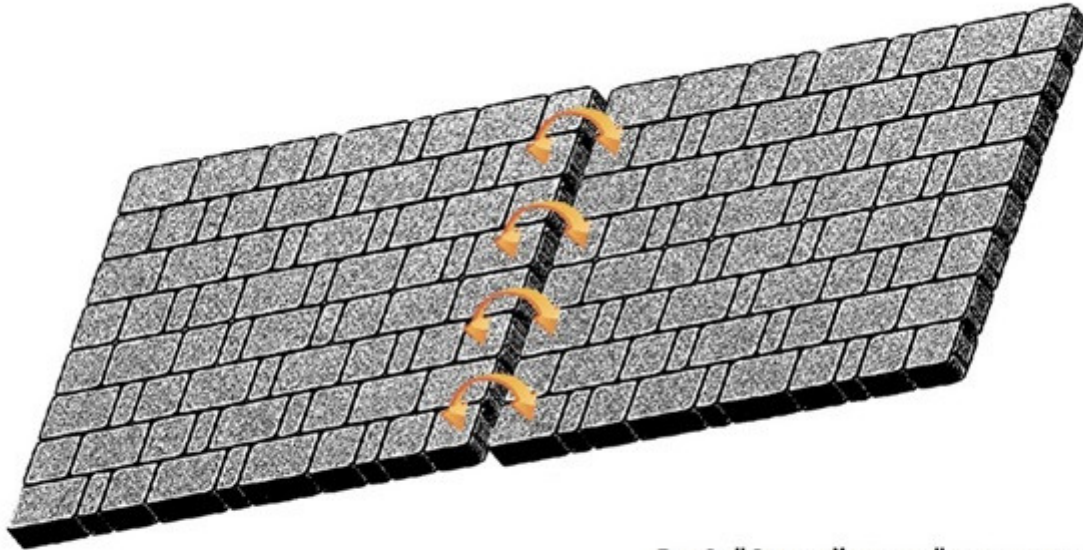

ЦЕМСИС
КУЛЬТУРА МОЩЕНИЯ

ООО "ТД "Цемсис"
+7 (812) 665-51-10
sale@cemsys.ru
cemsys.ru

Рис2. "Старый город" раскладка

Спасибо, что выбрали продукцию компании «Цемсис». Уверены, что наша продукция прослужит Вам долгие годы и будет радовать каждый день.